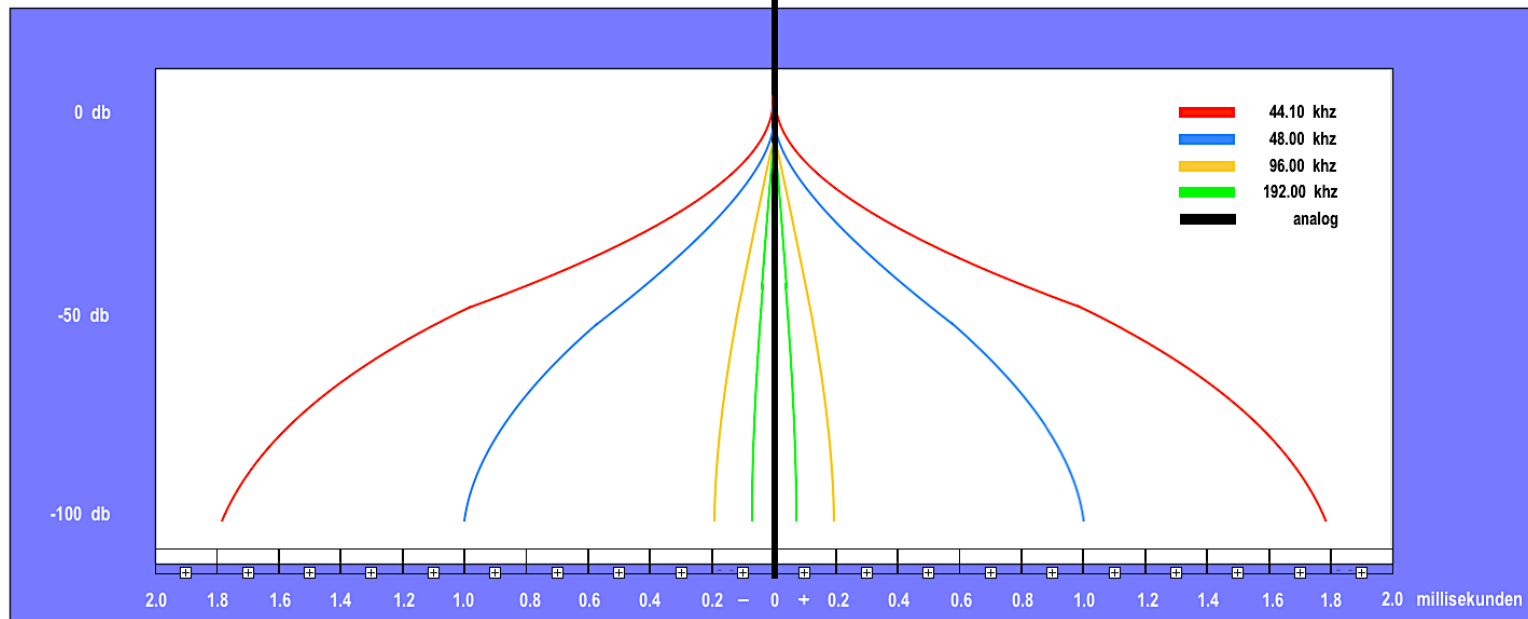

AUDIO : ENERGIE VS. ZEIT FÜR VERSCHIEDENE ABTASTRATEN DC S A A FOR HIFI 3D

BEREICH INNERHALB DESSEN DIE ENERGIE GESTREUT WIRD, IN ABHÄNGIGKEIT VON DER ABTASTRATE (DIGITAL / CD = ROT, 24 / 96 KHZ = GELB, ANALOG / LP = SCHWARZ)